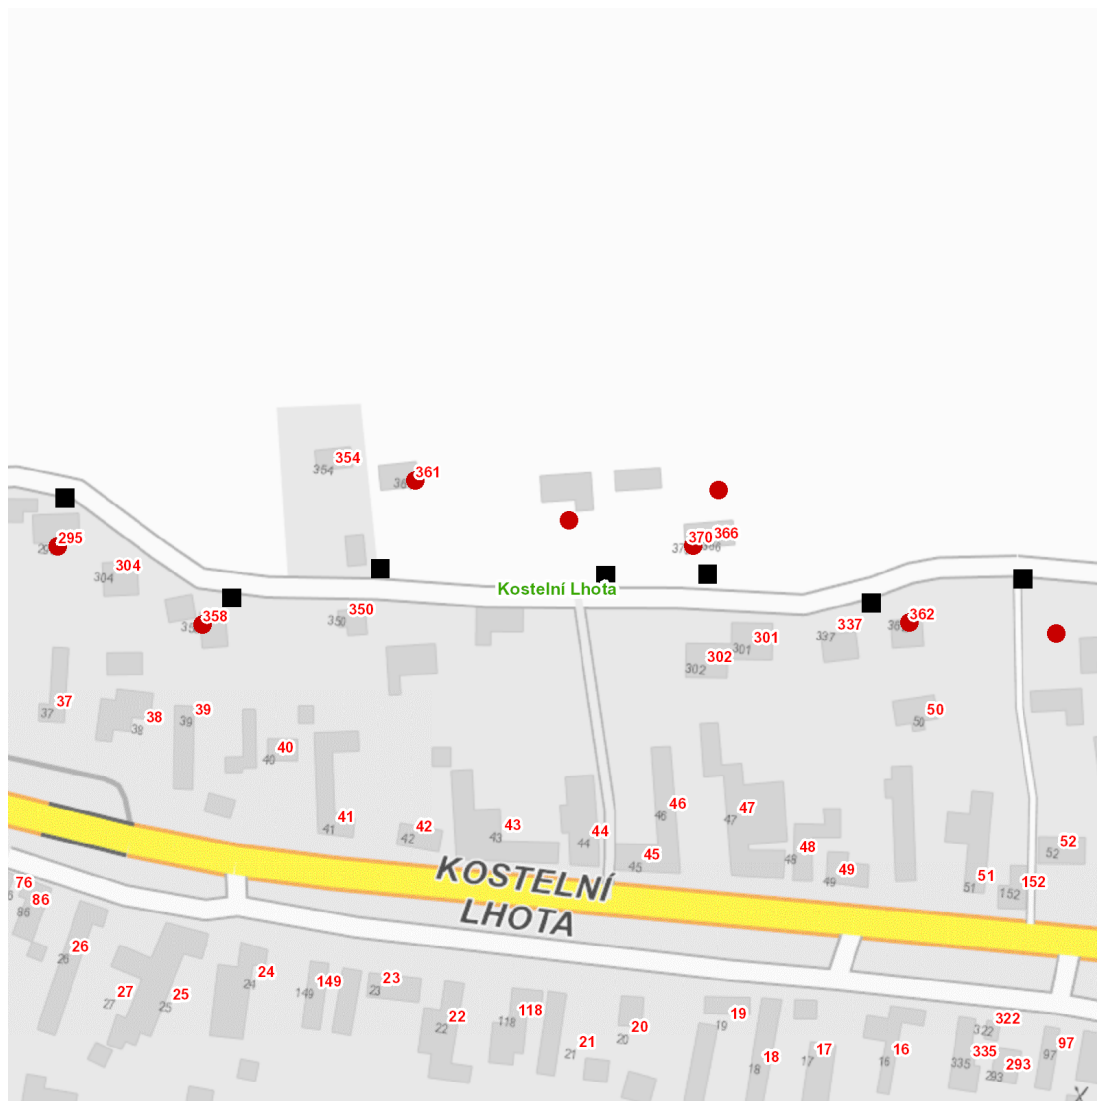

dne **24. 3. 2023** od **7:30** do **15:30** hodin

Plánovaná odstávka zahrnuje tyto lokality:

Kostelní Lhota (okres Nymburk)

č. p. 295, 358, 361, 362, 370

kat. území **Kostelní Lhota** (kód **670529**): parcelní č. 24/1, 811/87, 811/88, 811/92

dne 24. 3. 2023 od 7:30 do 15:30 hodin**Orientační mapový podklad odstávkou dotčených lokalit****VYSVĚTLIVKY**

- – adresy dotčené odstávkou elektřiny
- – místa připojení k elektrické síti dotčená odstávkou

INFORMACE ZASLÁNA

IDDS: 6rpbqqp (Obec Kostelní Lhota)