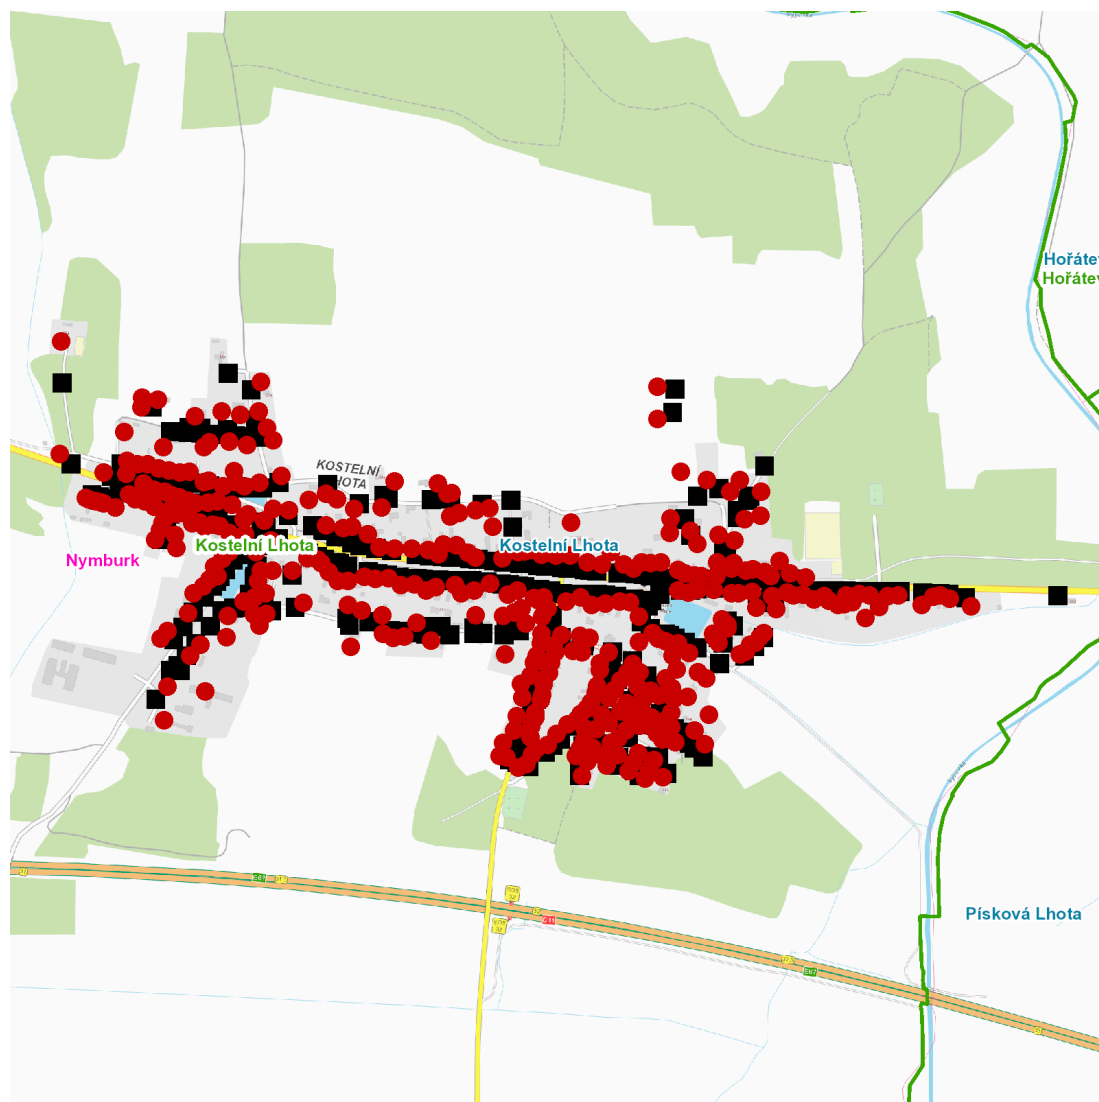

dne **26. 5. 2026** od **7:30** do **11:30** hodin

Plánovaná odstávka zahrnuje tyto lokality:**Kostelní Lhota (okres Nymburk)**

č. p. 2-14, 16-34, 36-68, 70, 71, 72, 74-110, 112-141, 143-151, 153-251, 253-307, 309, 310, 311, 313, 314, 315, 316, 318, 319, 320, 321, 323-334, 336-344, 346, 347, 348, 350, 351, 355, 356, 358-362, 365, 366, 368, 370, 372, 375, 376, 378, 379, 382, 384, 385, 387, 392, 395, 396

dne 26. 5. 2026 od 7:30 do 11:30 hodin**Orientační mapový podklad odstávkou dotčených lokalit****VYSVĚTLIVKY**

- – adresy dotčené odstávkou elektřiny
- – místa připojení k elektrické síti dotčená odstávkou