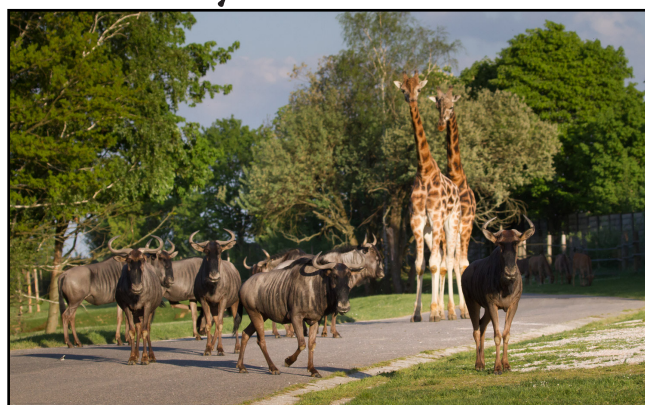

Obec Písková Lhota srdečně zve rodiče/prarodiče s dětmi na výlet do

SAFARI PARK DVŮR KRÁLOVÉ NAD LABEM

V úterý 30. srpna 2022, odjezd v 8:30 hodin
autobusem od autobusové zastávky u dětského hřiště.

- návrat v odpoledních hodinách
- dopravu hradí Obec Písková Lhota
- vstupné si hradí každý sám na místě nebo možnost zakoupit on-line, více <https://safari-park.cz/cz/naplanuj-si-navstevu/kupte-si-listek-on-line>