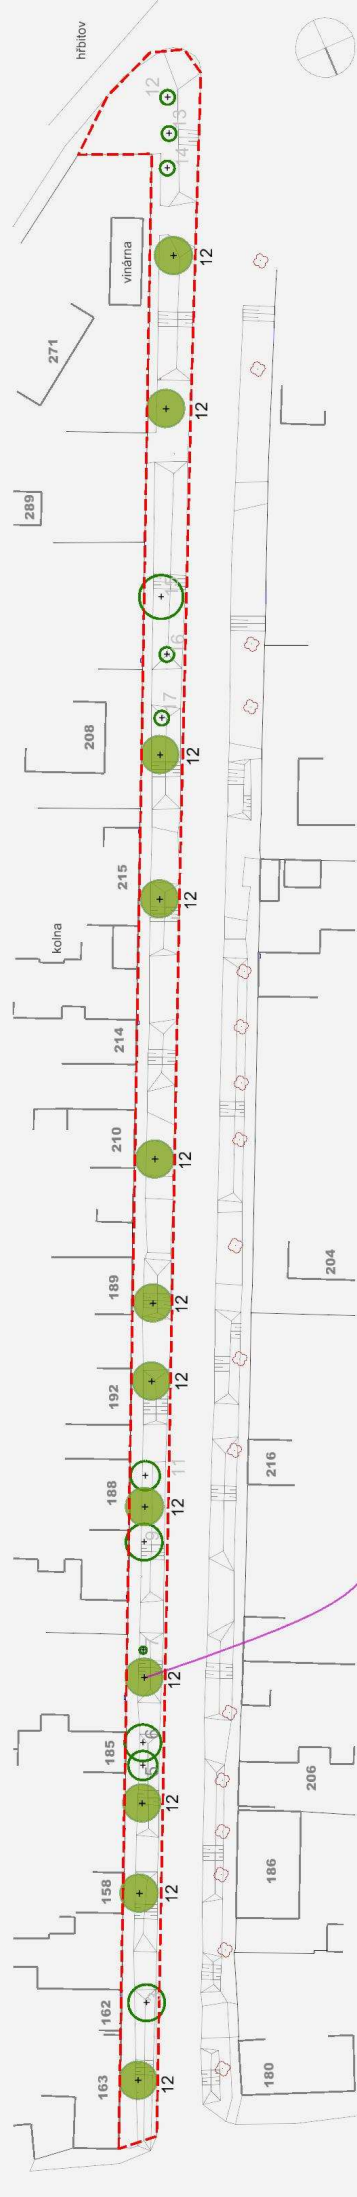

okrasná třešeň (12)
(*Prunus serrulata 'Kanzan'*)

KOMPLEXNÍ ÚPRAVA VEŘEJNÝCH PROSTRANSTVÍ V KOSTELNÍ LHOTĚ 6 - PEČECKÁ ULICE

OSAZOVACÍ PLÁN