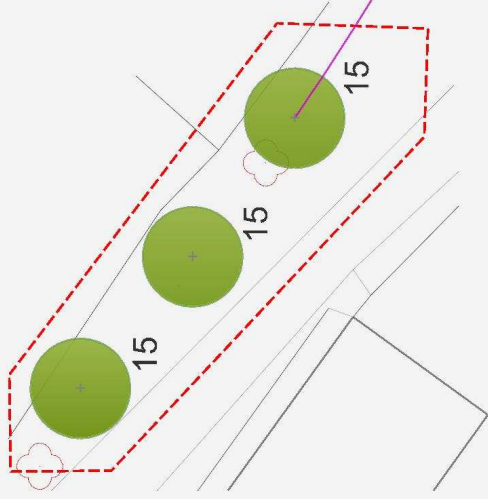

KOMPLEXNÍ ÚPRAVA VEŘEJNÝCH PROSTRANSTVÍ V KOSTELNÍ LHOTĚ

3 - ULICE ZA ŠKOLOU

OSAZOVACÍ PLÁN

- LEGENDA**
- ponechané dřeviny
 - navržené dřeviny - stromy
 - navržené dřeviny - keře
 - hranice řešeného území
 - lavička/odpadkový koš

SOUČASNÝ STAV

hloh obecný (15)

(*Crataegus laevigata 'Paul's Scarlet'*)

July

5m

hloh obecný

dobu kvetení: květen - červen