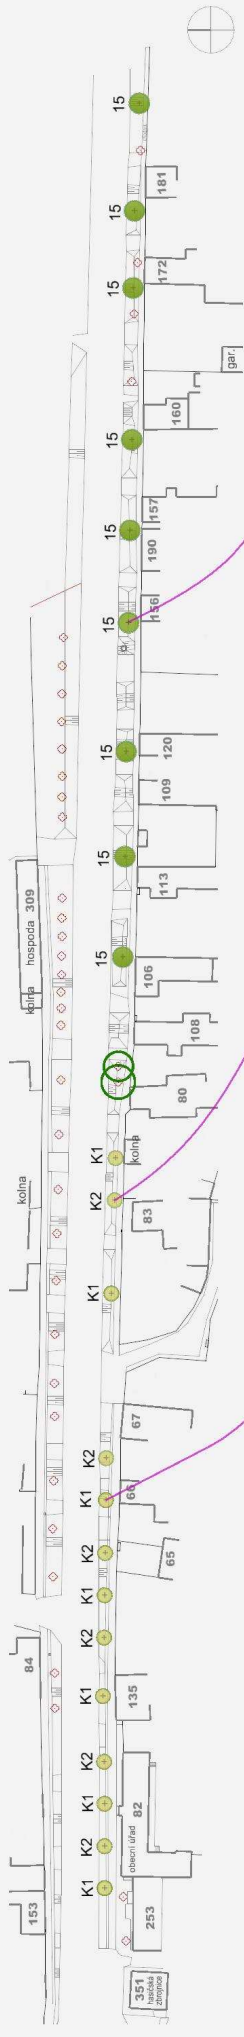

KOMPLEXNÍ ÚPRAVA VEŘEJNÝCH PROSTRANSTVÍ V KOSTELNÍ LHOTĚ

1 - ULICE K PODĚBRADŮM

OSAZOVACÍ PLÁN

LEGENDA

SOUČASNÝ STAV